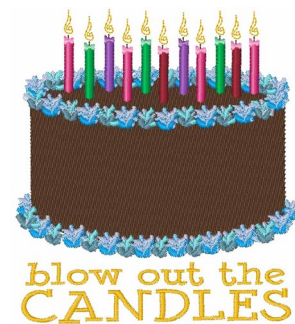

**Name:** Blow Out Candles Machine Embroidery Design

**SKU:** WD02-JLA001921B

**Brand:** Windmill Designs

**Unique Colors:** 13 (15 color Stops)