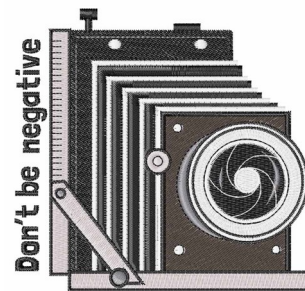

**Name:** Dont Be Negative Machine Embroidery Design

**SKU:** WD02-JLA001881B

**Brand:** Windmill Designs

**Unique Colors:** 13 (10 color Stops)