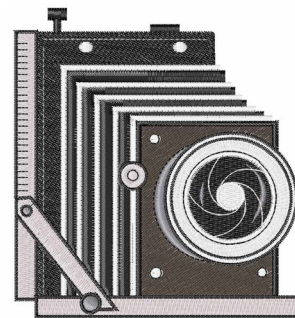

**Name:** Vintage Camera Machine Embroidery Design

**SKU:** WD02-JLA001881A

**Brand:** Windmill Designs

**Unique Colors:** 13 (10 color Stops)