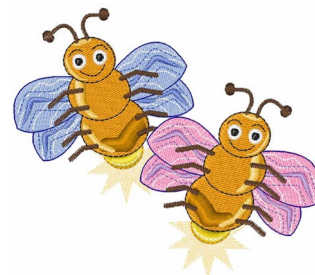

**Name:** Two Fireflies

**SKU:** WD02-JLA001835A

**Brand:** Windmill Designs

**Unique Colors:** 13 (23 color Stops)