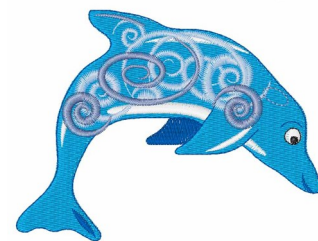

**Name:** Fancy Dolphin

**SKU:** WD02-JLA001828A

**Brand:** Windmill Designs

**Unique Colors:** 13 (6 color Stops)