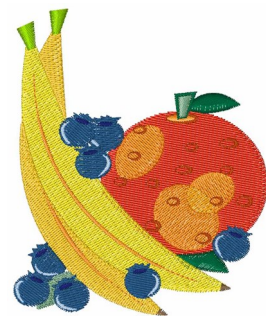

**Name:** Colorful Fruit

**SKU:** WD02-JLA001781A

**Brand:** Windmill Designs

**Unique Colors:** 13 (14 color Stops)