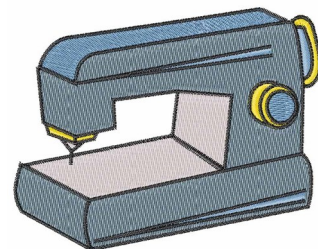

**Name:** Sewing Machine Machine Embroidery Design

**SKU:** WD02-JLA001774A

**Brand:** Windmill Designs

**Unique Colors:** 13 (5 color Stops)