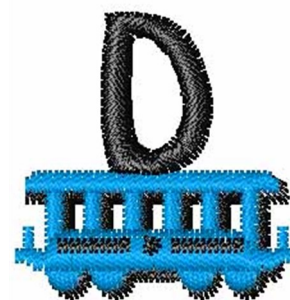

**Name:** Train-Font D Machine Embroidery Design

**SKU:** WD02-JLA001760\_D

**Brand:** Windmill Designs

**Unique Colors:** 13 (3 color Stops)