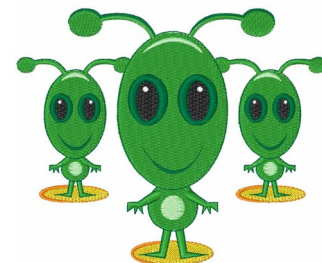

**Name:** Space Aliens Machine Embroidery Design

**SKU:** WD02-JLA001668A

**Brand:** Windmill Designs

**Unique Colors:** 13 (10 color Stops)