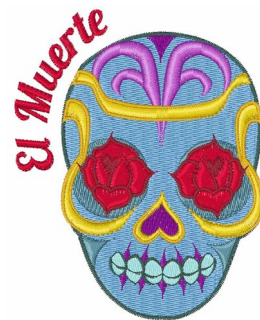

**Name:** El Muerte Machine Embroidery Design

**SKU:** WD02-JLA001665B

**Brand:** Windmill Designs

**Unique Colors:** 13 (12 color Stops)