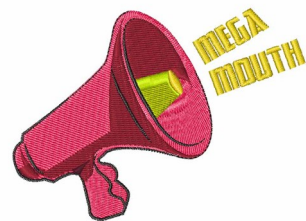

**Name:** Mega Mouth Machine Embroidery Design

**SKU:** WD02-JLA001627C

**Brand:** Windmill Designs

**Unique Colors:** 13 (8 color Stops)