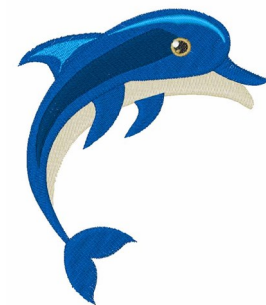

**Name:** Dolphin Machine Embroidery Design

**SKU:** WD02-JLA001573A

**Brand:** Windmill Designs

**Unique Colors:** 13 (7 color Stops)