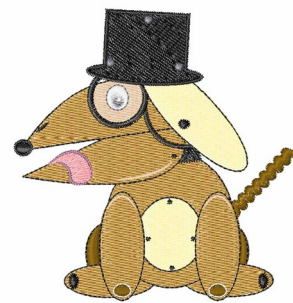

**Name:** Top Hat Dog Machine Embroidery Design

**SKU:** WD02-JLA001516A

**Brand:** Windmill Designs

**Unique Colors:** 13 (13 color Stops)