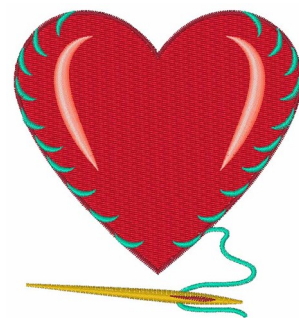

**Name:** Sewing Heart

**SKU:** WD02-JLA001502A

**Brand:** Windmill Designs

**Unique Colors:** 13 (6 color Stops)