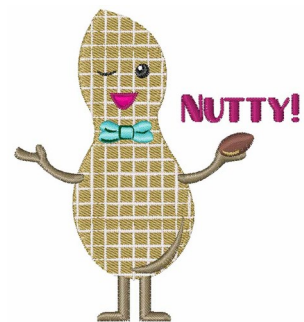

**Name:** Nutty Peanut Machine Embroidery Design

**SKU:** WD02-JLA001483C

**Brand:** Windmill Designs

**Unique Colors:** 13 (12 color Stops)