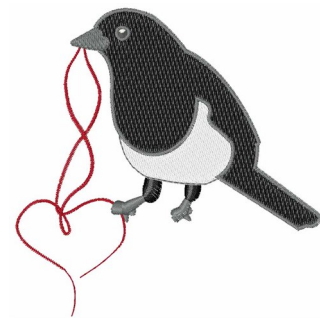

**Name:** Love Bird Machine Embroidery Design

**SKU:** WD02-JLA001476A

**Brand:** Windmill Designs

**Unique Colors:** 13 (7 color Stops)