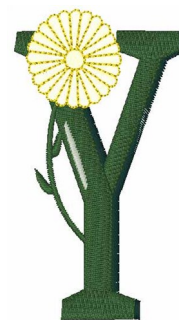

**Name:** Yellow Flower Y Machine Embroidery Design

**SKU:** WD02-JLA001474\_YUpper

**Brand:** Windmill Designs

**Unique Colors:** 13 (5 color Stops)