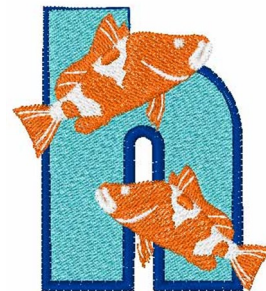

**Name:** Double Fish h

**SKU:** WD02-JLA001473\_hLower

**Brand:** Windmill Designs

**Unique Colors:** 13 (10 color Stops)