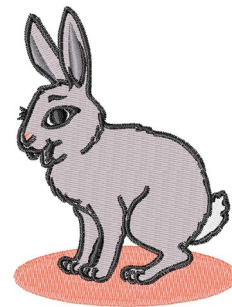

**Name:** Rabbit Machine Embroidery Design

**SKU:** WD02-JLA001441A

**Brand:** Windmill Designs

**Unique Colors:** 13 (6 color Stops)