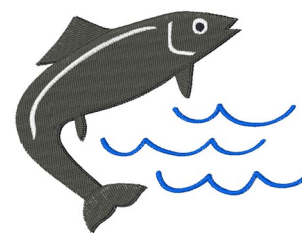

**Name:** Deep Sea Diver Machine Embroidery Design

**SKU:** WD02-JLA001429C

**Brand:** Windmill Designs

**Unique Colors:** 13 (6 color Stops)

Deep Sea Diver