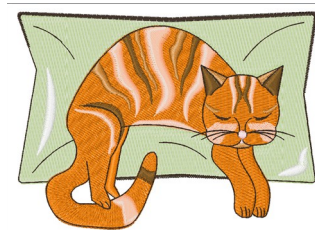

**Name:** Napping Kitty Machine Embroidery Design

**SKU:** WD02-JLA001398A

**Brand:** Windmill Designs

**Unique Colors:** 13 (9 color Stops)