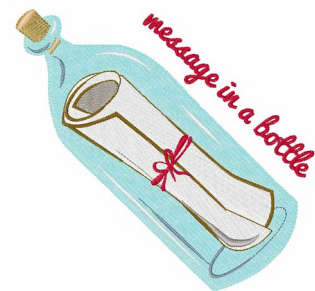

**Name:** Message Bottle Machine Embroidery Design

**SKU:** WD02-JLA001305C

**Brand:** Windmill Designs

**Unique Colors:** 13 (9 color Stops)