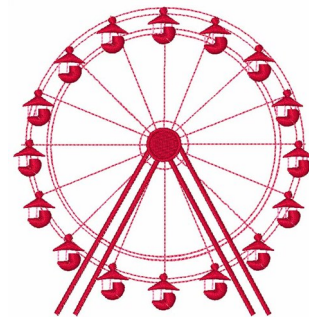

**Name:** Ferris Wheel Machine Embroidery Design

**SKU:** WD02-JLA001270A

**Brand:** Windmill Designs

**Unique Colors:** 13 (3 color Stops)