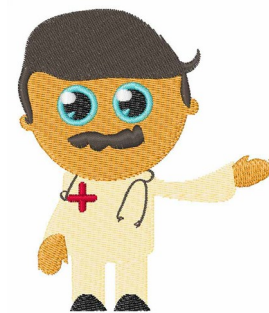

**Name:** Doctor

**SKU:** WD02-JLA001254B

**Brand:** Windmill Designs

**Unique Colors:** 13 (7 color Stops)