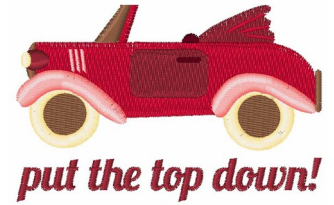

**Name:** Top Down

**SKU:** WD02-JLA001243C

**Brand:** Windmill Designs

**Unique Colors:** 13 (8 color Stops)