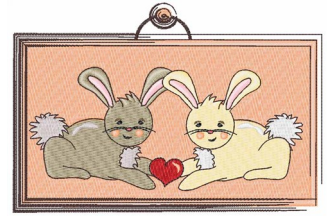

**Name:** Love Hoppins

**SKU:** WD02-JLA001215D

**Brand:** Windmill Designs

**Unique Colors:** 13 (16 color Stops)

**LOVE HOPPINS**