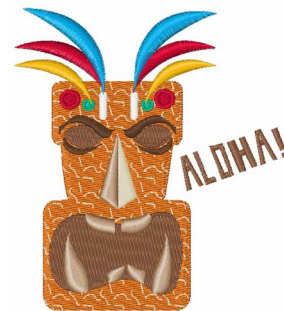

**Name:** Tiki Aloha Machine Embroidery Design

**SKU:** WD02-JLA001180A

**Brand:** Windmill Designs

**Unique Colors:** 13 (11 color Stops)