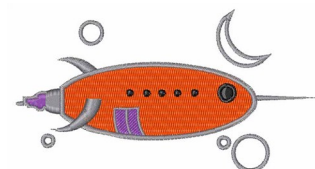

**Name:** Rocket Ship

**SKU:** WD02-JLA001140A

**Brand:** Windmill Designs

**Unique Colors:** 13 (4 color Stops)