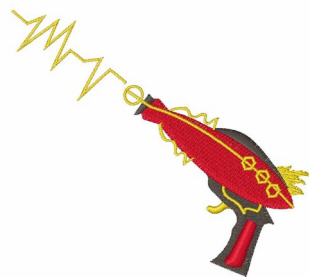

**Name:** Laser Gun

**SKU:** WD02-JLA001132A

**Brand:** Windmill Designs

**Unique Colors:** 13 (5 color Stops)