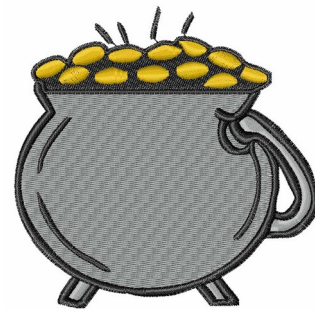

**Name:** Gold Pot

**SKU:** WD02-JLA001121A

**Brand:** Windmill Designs

**Unique Colors:** 13 (4 color Stops)