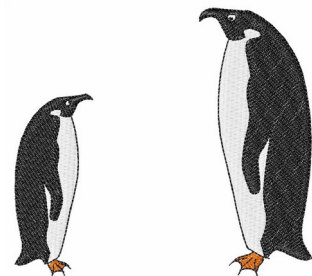

**Name:** Penguin Birds Machine Embroidery Design

**SKU:** WD02-JLA001103B

**Brand:** Windmill Designs

**Unique Colors:** 13 (3 color Stops)