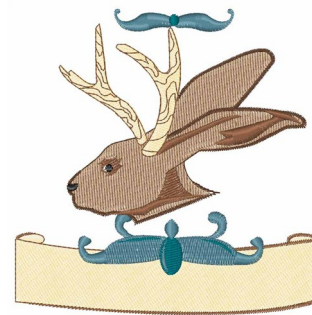

**Name:** Jackalope Head

**SKU:** WD02-JLA001065A

**Brand:** Windmill Designs

**Unique Colors:** 13 (11 color Stops)