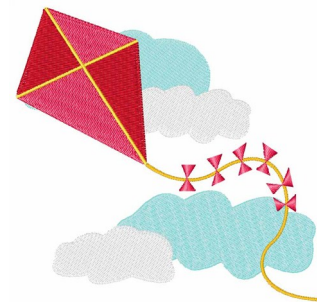

**Name:** Kite Machine Embroidery Design

**SKU:** WD02-JLA001043A

**Brand:** Windmill Designs

**Unique Colors:** 13 (7 color Stops)