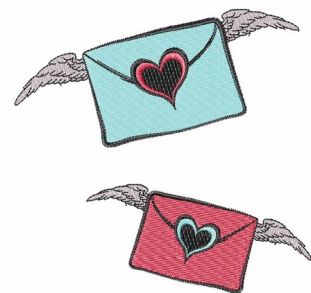

**Name:** Love Letters Machine Embroidery Design

**SKU:** WD02-JLA001037A

**Brand:** Windmill Designs

**Unique Colors:** 13 (9 color Stops)