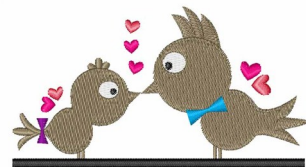

**Name:** Kissing Birds

**SKU:** WD02-JLA001036A

**Brand:** Windmill Designs

**Unique Colors:** 13 (7 color Stops)