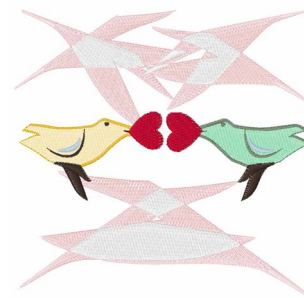

**Name:** Finches

**SKU:** WD02-JLA001013A

**Brand:** Windmill Designs

**Unique Colors:** 13 (9 color Stops)