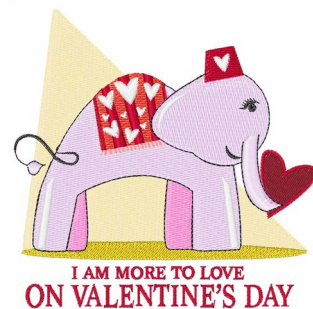

**Name:** On Valentines Day Machine Embroidery Design

**SKU:** WD02-JLA001006D

**Brand:** Windmill Designs

**Unique Colors:** 13 (15 color Stops)