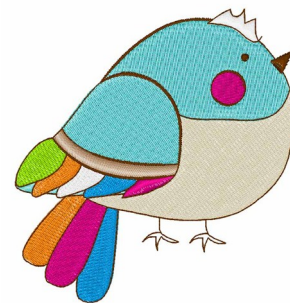

**Name:** Colorful Bird Machine Embroidery Design

**SKU:** WD02-JLA000956A

**Brand:** Windmill Designs

**Unique Colors:** 13 (10 color Stops)