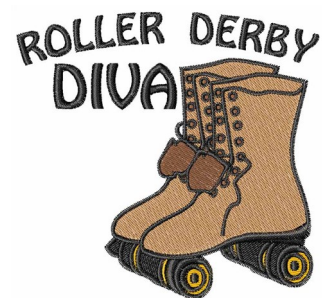

**Name:** Roller Derby Diva Machine Embroidery Design

**SKU:** WD02-JLA000908C

**Brand:** Windmill Designs

**Unique Colors:** 13 (4 color Stops)