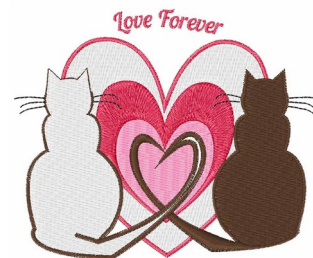

**Name:** Love Forever Machine Embroidery Design

**SKU:** WD02-JLA000844C

**Brand:** Windmill Designs

**Unique Colors:** 13 (7 color Stops)