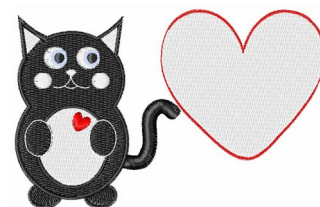

**Name:** Valentine Cat

**SKU:** WD02-JLA00079A

**Brand:** Windmill Designs

**Unique Colors:** 13 (6 color Stops)