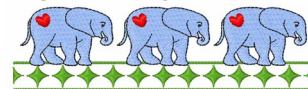

**Name:** Triple The Fun

**SKU:** WD02-JLA00077B

**Brand:** Windmill Designs

**Unique Colors:** 13 (5 color Stops)

triple the fun, triple the trouble!