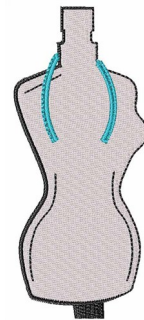

**Name:** Mannequin Base Machine Embroidery Design

**SKU:** WD02-JLA000773A

**Brand:** Windmill Designs

**Unique Colors:** 13 (3 color Stops)