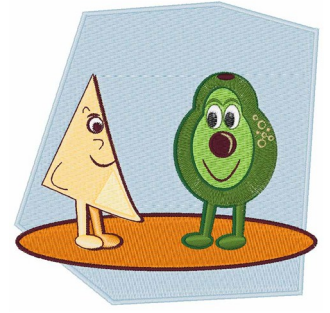

**Name:** Chip & Guac

**SKU:** WD02-JLA000770A

**Brand:** Windmill Designs

**Unique Colors:** 13 (16 color Stops)