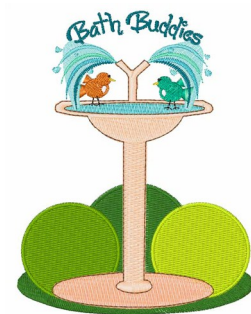

**Name:** Bath Buddies

**SKU:** WD02-JLA000747D

**Brand:** Windmill Designs

**Unique Colors:** 13 (17 color Stops)