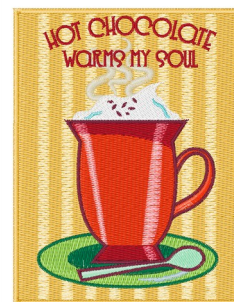

**Name:** Hot Chocolate Warms

**SKU:** WD02-JLA000708D

**Brand:** Windmill Designs

**Unique Colors:** 13 (16 color Stops)