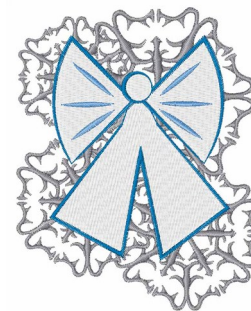

**Name:** Snowy Angel

**SKU:** WD02-JLA000702A

**Brand:** Windmill Designs

**Unique Colors:** 13 (4 color Stops)