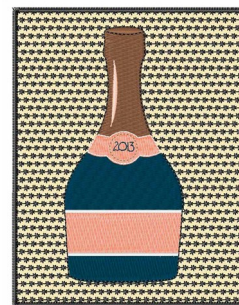

**Name:** Champagne Bottle Machine Embroidery Design

**SKU:** WD02-JLA000692A

**Brand:** Windmill Designs

**Unique Colors:** 13 (10 color Stops)