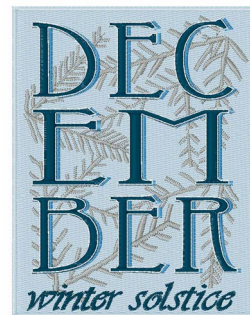

**Name:** Winter Soltice Machine Embroidery Design

**SKU:** WD02-JLA000685C

**Brand:** Windmill Designs

**Unique Colors:** 13 (6 color Stops)