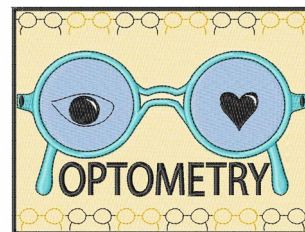

**Name:** I Love Optometry Machine Embroidery Design

**SKU:** wd01-JLA000630D

**Brand:** Windmill Designs

**Unique Colors:** 13 (7 color Stops)